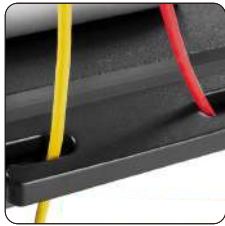

MS2

Cajón extraíble con 3 secciones

Gestión de cables

Item No.	MS2
Compatible Monitores:	13-32 Pulg
Dimensiones:	16.8x43.5x33 cm
Carga:	10 kg
Material:	Plástico
Color:	Negro
Montaje:	Encima del escritorio
Ranura frontal:	Admite la mayoría de tabletas y teléfonos
Gestión de cables:	Si