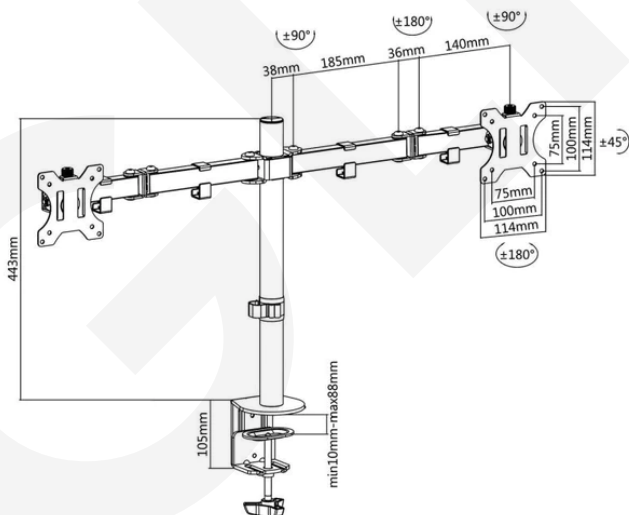

M40

[13"-32"]

VESA
75X75
10X100

+180°~-180°

[8 KG]

+90°~-90°

+45°~-45°

Gestión de cables

SKU	M40
Compatible Monitor:	13-32 Pulg
Dimensiones:	913x122x548mm
VESA Compatible:	75x75,100x100mm
Carga:	8 kg (Por pantalla)
Giro:	+90°~-90°
Inclinacion:	+45°~-45°
Rotación:	+180°~-180°
Extensión del brazo:	399mm
Altura del poste:	443mm
Espesor del Escritorio:	Abrazadera: 10~88mm Ojal: 10~75mm
Material:	Acero, Plastico
Acabado de la superficie:	Recubrimiento en polvo
Color:	Negro
Fijacion:	Tipo Prensa y Perno Pasante
Gestión de cables:	Si