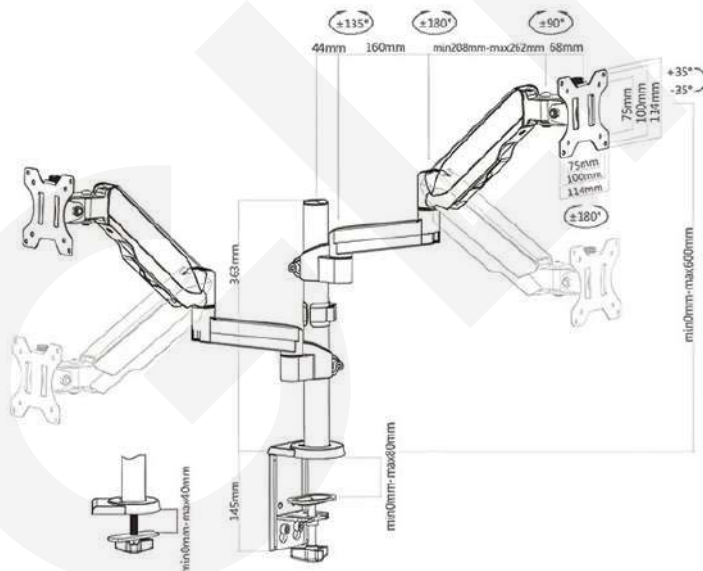

M270

[17"-32"]

VESA
75X75
10X100

+180°~-180°

[8 KG]

+90°~-90°

+35°~-35°

Gestión de cables

SKU	M270
Compatible TV:	17-32 Pulg
Dimensiones:	1050x128x785mm
VESA Compatible:	75x75, 100x100mm
Carga:	8 kg (Por pantalla)
Giro:	+90°~-90°
Inclinacion:	+35°~-35°
Rotación:	+180°~-180°
Brazo extendido:	46 cm
Altura del poste:	36 cm
Espesor del Escritorio:	1~8.5 cm
Material:	Acero, Plástico, Aluminio
Color:	Negro
Fijación:	Tipo Prensa o Perno Pasante
Instalación:	Ojal, abrazadera
Gestión de cables:	Si