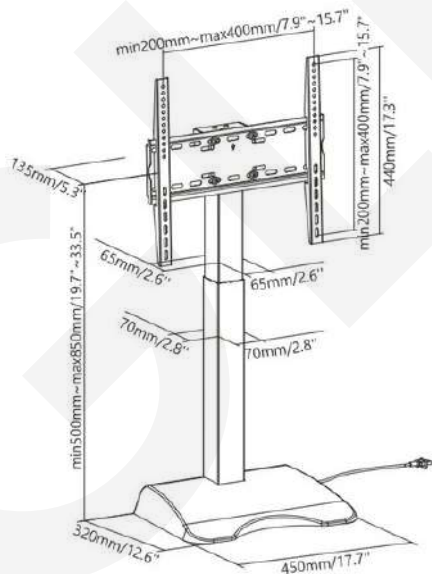

LDT03M22S

[32"-65"]

400X400

[50 KG]

2 ajustes de memoria

Gestión de cables

Protección Anticolisión

SKU	LDT03M22S
Compatible TV:	32-65 Pulg
Dimensiones:	460x320x718~1068mm
VESA compatible:	200x200,300x200,300x300,400x200mm,400x300,400x400mm
VESA Max:	400x400mm
VESA Min:	200x200mm
Carga:	50 kg
Rango de altura:	500~850mm
Tamaño de columna:	65x65mm, 70x70mm
Material:	Acero, Aluminio, Plástico
Acabado de columna:	Recubrimiento en polvo
Material de la columna:	Acero
Color:	Negro
Gestión de cables:	Si