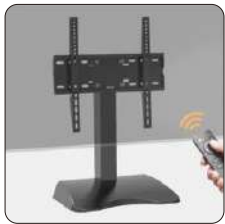

LDT03M22S

[32"-65"]

400X400

[50 KG]

2 ajustes de memoria

Gestión de cables

Protección Anticolisión

SKU	LDT03M22S
Compatible TV:	32-65 Pulg
Dimensiones:	460x320x718~1068mm
VESA compatible:	200x200,300x200,300x300,400x200mm,400x300,400x400mm
VESA Max:	400x400mm
VESA Min:	200x200mm
Carga:	50 kg
Rango de altura:	500~850mm
Tamaño de columna:	65x65mm, 70x70mm
Material:	Acero, Aluminio, Plástico
Acabado de columna:	Recubrimiento en polvo
Material de la columna:	Acero
Color:	Negro
Gestión de cables:	Si