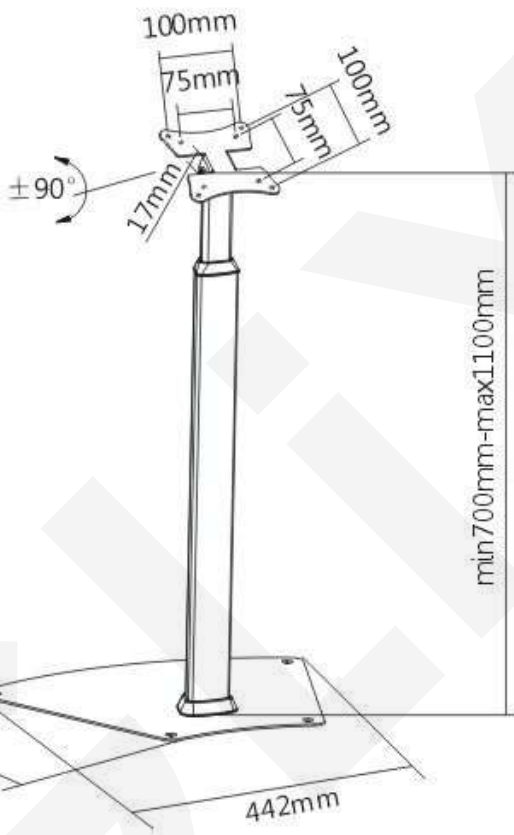

LCDS04

Item No.	LCDS04
Compatible Monitores:	13 a 21 Pulg
Dimensiones:	82~132x805x45 cm
VESA Compatible:	75x75,100x100
Carga:	10 kg
Altura Regulable:	82~132 cm
Inclinación:	+90°~-90°
Inclinación:	+45°~-45°
Material:	Aluminio
Color:	Plata
Instalación:	Piso