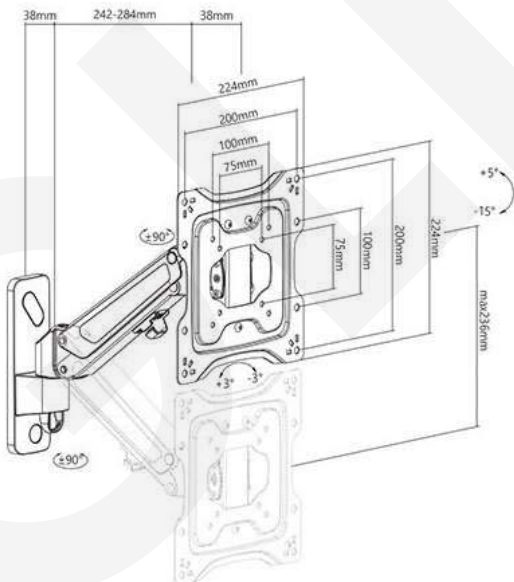

# GSP221

[ 32"-43" ]

400X400

+3°~-3°

[ 23 KG ]

+90°~-90°

+5°~-15°

Gestión de cables

SKU	GSP221
Compatible TV:	32-43Pulg
Dimensiones:	224~236x224x360mm
VESA compatible:	75x75,100x100,200x100, 200x200mm
VESA Max:	400x400mm
VESA Min:	200x200mm
Carga:	23 kg
Brazo extendido:	70~360mm
Giro:	+90°~-90°
Inclinación:	+5°~-15°
Nivelación de pantalla:	+3°~-3°
Material:	Acero, aluminio, plástico
Acabado de la superficie:	Recubrimiento en polvo
Color:	Negro mate
Instalación:	Pared de Concreto o Drywall Reforzado
Gestión de cables:	Si