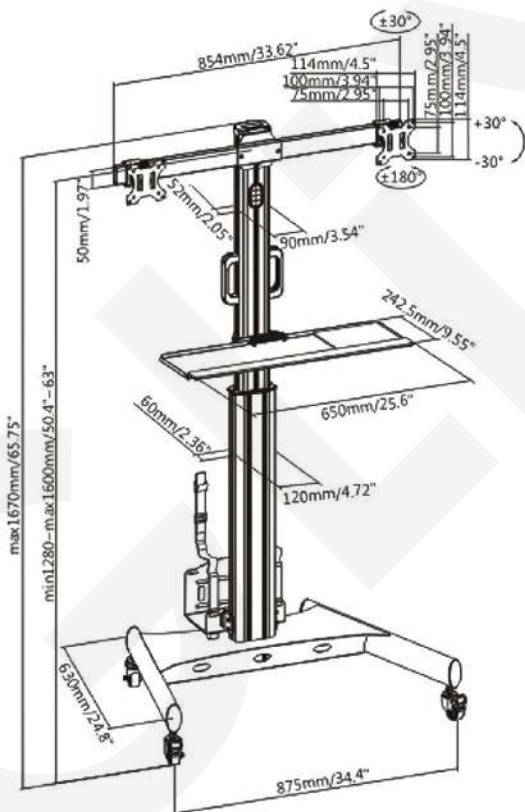

# FWS052

Ajuste de altura

Gestión de cables

Soporte para CPU

Item No.	FWS052
Compatible Monitor:	13-32 Pulg
Dimensiones:	1280~1670x875x630xmm
VESA Compatible:	75x75,100x100mm
Carga:	8 kg (Por pantalla)
Carga de la bandeja:	2 kg
Rango de altura:	1280~1670mm
Giro:	+30°~-30°
Inclinación:	+30°~-30°
Rotación:	+180°~-180°
Material:	Acero, Aluminio
Color:	Textura Fina Negro
Instalación:	Piso
Base Móvil:	Si - Rueda con frenos
Placa VESA de liberación rápida:	Si
Ajuste de altura:	Manual