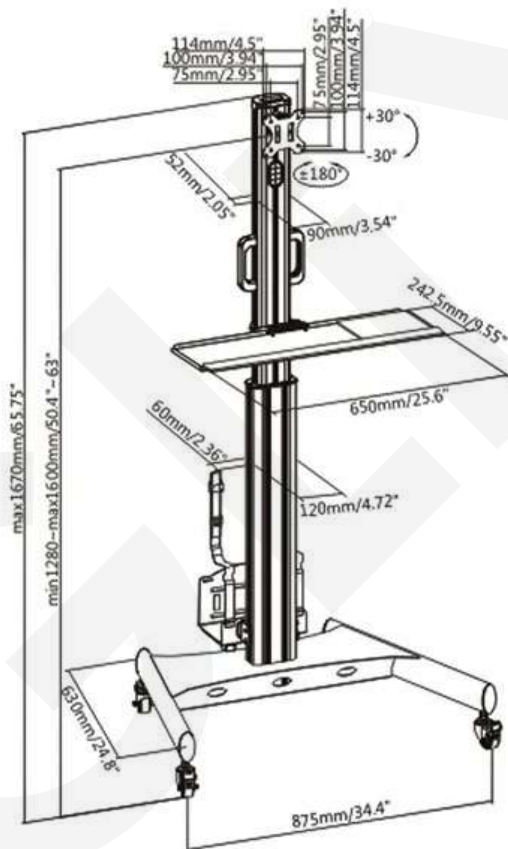

FWS051

Gestión de cables

Ajuste de altura

Soporte para CPU

Item No.	FWS051
Compatible Monitor:	13-32 Pulg
Dimensiones:	875x630x1350~1670mm
VESA Compatible:	75x75,100x100
Carga del monitor:	8 kg
Carga de la bandeja del teclado:	2 kg
Giro:	+180°~-180°
Inclinación:	+30°~-30°
Rotación:	+180°~-180°
Material:	Acero, Aluminio
Color:	Negro mate
Instalación:	De pie
Base Móvil:	Si - Ruedas con frenos
Placa VESA de liberación rápida:	Si
Ajuste de altura:	Manual
Gestión de cables:	Si