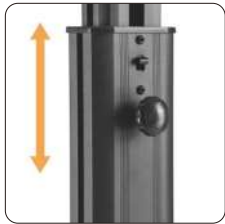

FWS051

Gestión de cables

Ajuste de altura

Soporte para CPU

Item No.	FWS051
Compatible Monitor:	13-32 Pulg
Dimensiones:	875x630x1350~1670mm
VESA Compatible:	75x75,100x100
Carga del monitor:	8 kg
Carga de la bandeja del teclado:	2 kg
Giro:	+180°~-180°
Inclinación:	+30°~-30°
Rotación:	+180°~-180°
Material:	Acero, Aluminio
Color:	Negro mate
Instalación:	De pie
Base Móvil:	Si - Ruedas con frenos
Placa VESA de liberación rápida:	Si
Ajuste de altura:	Manual
Gestión de cables:	Si