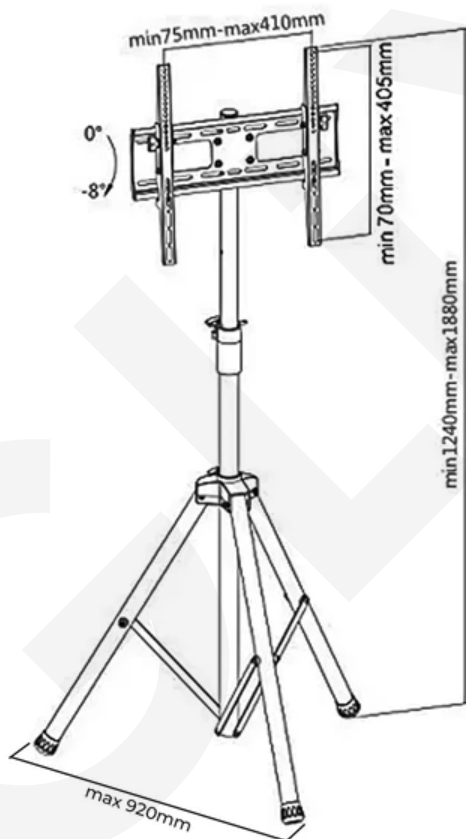

FS844T

Item No.	FS844T
Compatible TV:	32-55 Pulg
Dimensiones:	650x444x1226mm
VESA Compatible:	200x200,400x200, 300x300,400x300,400x400
VESA Max:	400x400mm
VESA Min:	200x200mm
Tamaño de columna:	1240-1880 mm
Inclinación:	0°~-8°
Material:	Acero, Plástico
Acabado de columna:	Recubrimiento en polvo
Color:	Negro
Base Móvil:	No, Patas de caucho antideslizante
Instalación:	Piso