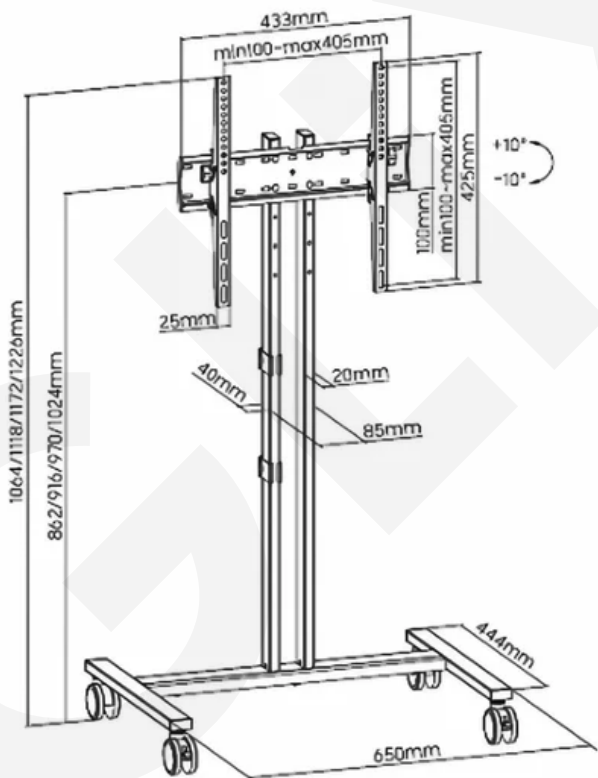

FS4744T01W

Item No.	FS4744T01W
Compatible TV:	34-55 Pulg
Dimensiones:	650x444x1226mm
VESA Compatible:	200x200,300x200,400x200,300x300,400x300,400x400
VESA Max:	400x400mm
VESA Min:	200x200mm
Carga:	35 kg
Rango de Altura:	862~1024 mm
Inclinación:	+10° ~ -10°
Material:	Madera, Plástico, Acero
Acabado de columna:	Recubrimiento en polvo
Color:	Textura fina en blanco y madera clara, Textura fina en negro y nogal
Instalación:	Piso
Base Móvil:	Si - Ruedas con freno
Altura ajustable:	Si
Gestión de cables:	Si