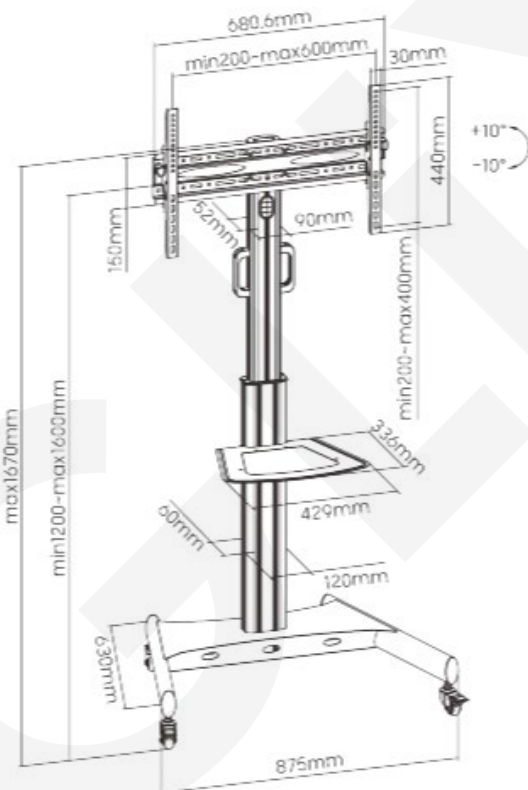

# FS1146T

Gestión de altura de repisa

Ruedas con freno

Gestión de cables

Item No.	FS1146T
Compatible TV:	32-65 Pulg
Dimensiones:	875x630x1420~1820 mm
Tamaño de Columna:	Columna superior 90x52x1,5x880, Columna inferior 120x60x1,5x820
VESA Compatible:	200x200,400x200,300x300, 400x400,600x400mm
VESA Max:	600x400mm
VESA Min:	200x200mm
Carga:	40 kg
Carga del estante:	5 kg
Inclinación:	+10° ~ -10°
Material:	Aluminio,Acero,Plástico
Acabado Superficial de Metal:	Recubrimiento de Polvo
Color:	Negro
Instalación:	Piso
Altura ajustable:	Si
Base Móvil:	Si - Ruedas con freno