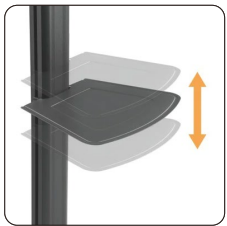

# FS1146T

Gestión de altura de repisa

Ruedas con freno

Gestión de cables

Item No.	FS1146T
Compatible TV:	32-65 Pulg
Dimensiones:	875x630x1420~1820 mm
Tamaño de Columna:	Columna superior 90x52x1,5x880, Columna inferior 120x60x1,5x820
VESA Compatible:	200x200,400x200,300x300, 400x400,600x400mm
VESA Max:	600x400mm
VESA Min:	200x200mm
Carga:	40 kg
Carga del estante:	5 kg
Inclinación:	+10° ~ -10°
Material:	Aluminio,Acero,Plástico
Acabado Superficial de Metal:	Recubrimiento de Polvo
Color:	Negro
Instalación:	Piso
Altura ajustable:	Si
Base Móvil:	Si - Ruedas con freno