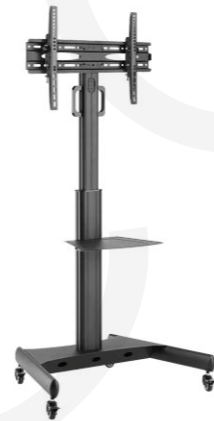

# FS1146T

Gestión de altura de repisa

Ruedas con freno

Gestión de cables

Item No.	FS1146T
Compatible TV:	32-65 Pulg
Dimensiones:	875x630x1420~1820 mm
Tamaño de Columna:	Columna superior 90x52x1,5x880, Columna inferior 120x60x1,5x820
VESA Compatible:	200x200,400x200,300x300, 400x400,600x400mm
VESA Max:	600x400mm
VESA Min:	200x200mm
Carga:	40 kg
Carga del estante:	5 kg
Inclinación:	+10° ~ -10°
Material:	Aluminio,Acero,Plástico
Acabado Superficial de Metal:	Recubrimiento de Polvo
Color:	Negro
Instalación:	Piso
Altura ajustable:	Si
Base Móvil:	Si - Ruedas con freno