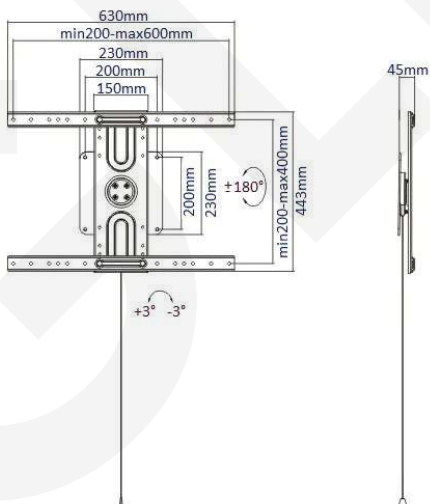

# FR60

[ 37"-80" ]

VESA  
600X400

+180°~-180°

[ 50 KG ]

+3°~-3°

Rotación de 360°

diseño de perfil bajo

Item No.	FR60
Compatible TV:	37-80 Pulg
Dimensiones:	45x630x450mm
VESA Compatible:	200x200,300x200,300x300, 350x350,400x200,400x300, 400x400,400x600,600x400mm
VESA Max:	600x400mm
VESA Min:	200x200mm
Carga:	50 kg
Separación de pared:	45mm
Inclinación:	+3°~-3°
Rotación:	+180°~-180°
Material:	Acero
Acabado de la superficie:	Recubrimiento en polvo
Color:	Negro
Instalación:	Pared de Concreto o Drywall Reforzado
Indicador de Dirección:	Si