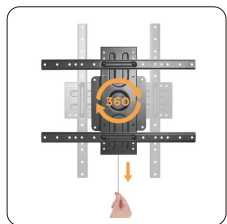

# FR60

[ 37"-80" ]

VESA  
600X400

+180°~-180°

[ 50 KG ]

+3°~-3°

Rotación de 360°

diseño de perfil bajo

Item No.	FR60
Compatible TV:	37-80 Pulg
Dimensiones:	45x630x450mm
VESA Compatible:	200x200,300x200,300x300, 350x350,400x200,400x300, 400x400,400x600,600x400mm
VESA Max:	600x400mm
VESA Min:	200x200mm
Carga:	50 kg
Separación de pared:	45mm
Inclinación:	+3°~-3°
Rotación:	+180°~-180°
Material:	Acero
Acabado de la superficie:	Recubrimiento en polvo
Color:	Negro
Instalación:	Pared de Concreto o Drywall Reforzado
Indicador de Dirección:	Si