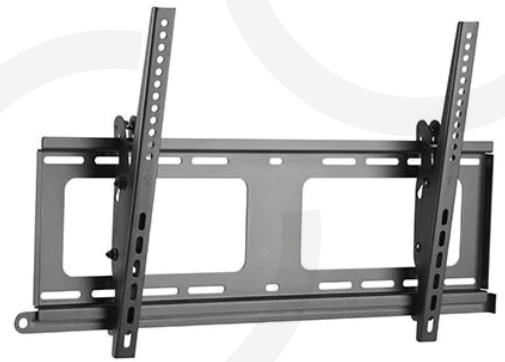

F68AT

[37"-80"]

600X400

[80 KG]

+5°~-10°

Barra de seguridad

Ajuste de nivelación

Ajuste de inclinación con bloqueo

SKU	F68AT
Compatible TV:	37-80 Pulg
Dimensiones:	54x700x440mm
VESA Compatible:	200x200,300x300,400x200, 400x400,600x400mm
VESA Max:	600x400mm
VESA Min:	200x200mm
Carga:	80 kg
Inclinación:	+5°~-10°
Distancia de pared:	54mm
Material:	Acero
Acabado de la superficie:	Recubrimiento en polvo
Instalación:	Pared de Concreto o Drywall Reforzado
Anti-robo:	Si (se requiere de un candado adicional)
Indicador de dirección:	Si