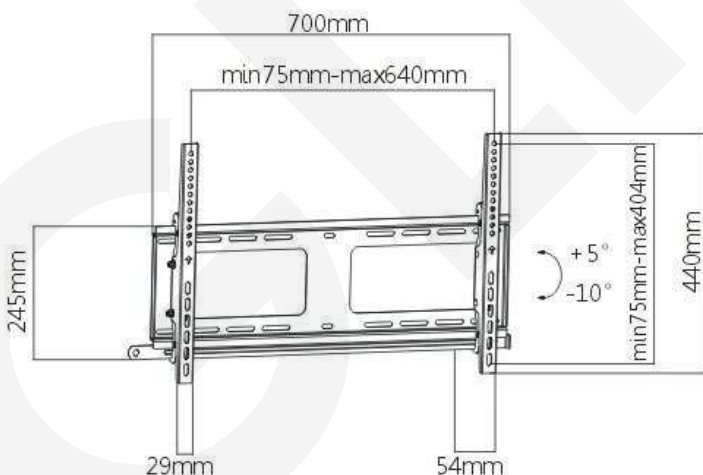

F68AT

[37"-80"]

600X400

[80 KG]

+5°~-10°

Barra de seguridad

Ajuste de nivelación

Ajuste de inclinación con bloqueo

SKU	F68AT
Compatible TV:	37-80 Pulg
Dimensiones:	54x700x440mm
VESA Compatible:	200x200,300x300,400x200, 400x400,600x400mm
VESA Max:	600x400mm
VESA Min:	200x200mm
Carga:	80 kg
Inclinación:	+5°~-10°
Distancia de pared:	54mm
Material:	Acero
Acabado de la superficie:	Recubrimiento en polvo
Instalación:	Pared de Concreto o Drywall Reforzado
Anti-robo:	Si (se requiere de un candado adicional)
Indicador de dirección:	Si