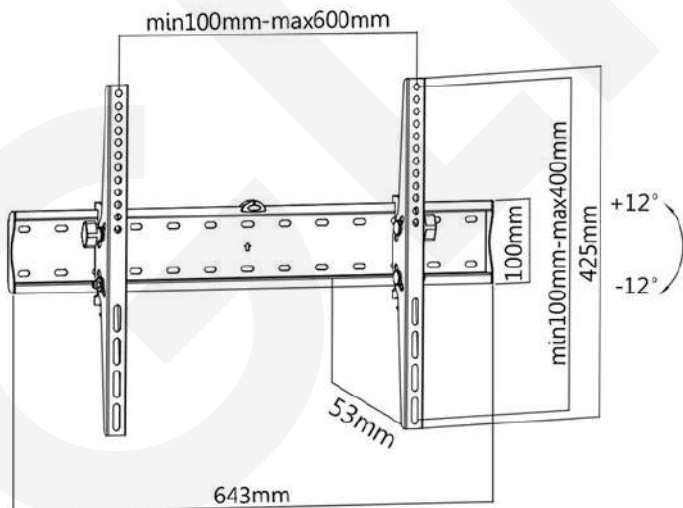

F60T

[37" -70"]

600X400

[40 KG]

+12°~-12°

Nivel de burbuja incorporado

SKU	F60T
Compatible TV:	37-70 Pulg
Dimensiones:	425x643mm
VESA Compatible:	200x200,300x300,400x200,400x400,600x400mm
VESA Max:	600x400mm
VESA Min:	200x200mm
Carga:	40 kg
Inclinación:	+12°~-12°
Distancia de pared:	53mm
Material:	Acero
Acabado de la superficie:	Recubrimiento en polvo
Instalación:	Pared de Concreto o Drywall Reforzado
Nivel burbuja:	Si, incorporado