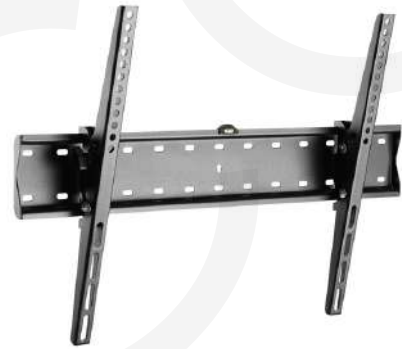

F60T

[37" -70"]

600X400

[40 KG]

+12°~-12°

Nivel de burbuja incorporado

SKU	F60T
Compatible TV:	37-70 Pulg
Dimensiones:	425x643mm
VESA Compatible:	200x200,300x300,400x200,400x400,600x400mm
VESA Max:	600x400mm
VESA Min:	200x200mm
Carga:	40 kg
Inclinación:	+12°~-12°
Distancia de pared:	53mm
Material:	Acero
Acabado de la superficie:	Recubrimiento en polvo
Instalación:	Pared de Concreto o Drywall Reforzado
Nivel burbuja:	Si, incorporado