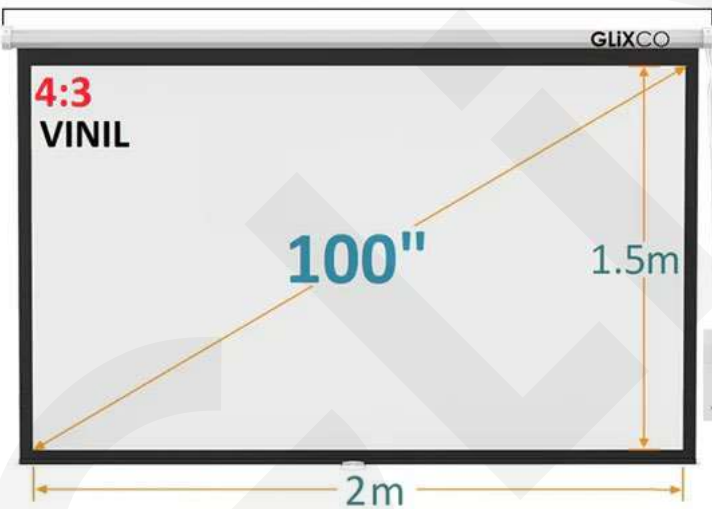

EE84V169

Angulo de visión de 160°

Control remoto de pantalla

2.36m

Item No.	EE84V169
----------	----------

Tamaño de visualización:	1.86x1.05 m
Ancho de Borde:	3 cm
Conexión Eléctrica:	220v
Grosor de la Pantalla:	0.42mm
Diagonal:	84 pulg
Formato:	16:9
Angulo de visión:	160°
Ganancia:	1.3
Montaje :	Techo o Pared
Color de Pantalla:	Blanco
Material de Pantalla:	Vinil
Lavable:	Si
Antireflex:	100%