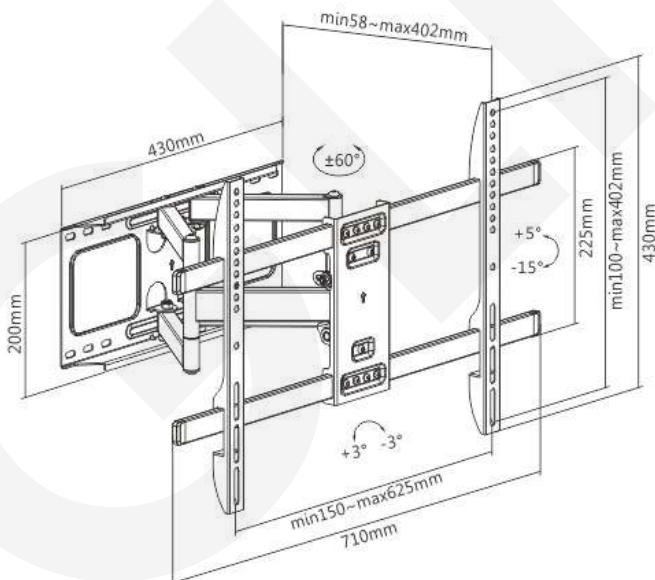

# ECO650

[ 37"-80" ]

600X400

+3°~-3°

[ 60 KG ]

+60°~-60°

+5°~-15°

Gestión de cables

Item No.	ECO650
Compatible TV:	37-80 Pulg
Dimensiones:	402x710x430mm
VESA Compatible:	200x200,300x200,400x200, 300x300,400x300,400x400, 600x400mm
VESA Max:	600x400mm
VESA Min:	200x200mm
Carga:	60 kg
Brazo extendido:	58~402mm
Giro:	+60°~-60°
Inclinación:	+5°~-15°
Nivelación:	+3°~-3°
Material:	Acero
Acabado de la superficie:	Recubrimiento en polvo
Color:	Negro
Indicador de dirección:	Si
Gestión de cables:	Si
Instalación:	Pared de Concreto o Drywall Reforzado