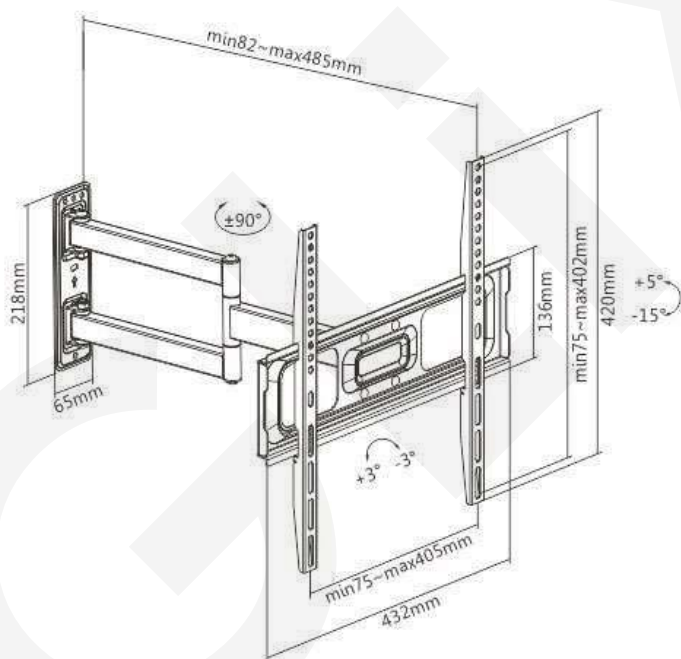

# ECO400

[ 32"-55" ]

400X400

+3°~-3°

[ 35 KG ]

+90°~-90°

+5°~-15°

SKU	ECO400
Compatible TV:	32-55 Pulg
Dimensiones:	485x435x420mm
VESA Compatible:	75x75,100x100,100x150,150x100,100x200,200x100,150x150,200x200,300x200,400x200,300x300,400x300,400x400mm
VESA Max:	400x400mm
VESA Min:	75x75mm
Carga:	35 kg
Brazo extendido:	82~485 mm
Giro:	+90°~-90°
Inclinación:	+5°~-15°
Nivelación:	+3°~-3°
Material:	Acero
Acabado de la superficie:	Recubrimiento en polvo
Color:	Textura Fina Negro
Instalación:	Pared de Concreto o Drywall Reforzado
Gestión de cables:	Si