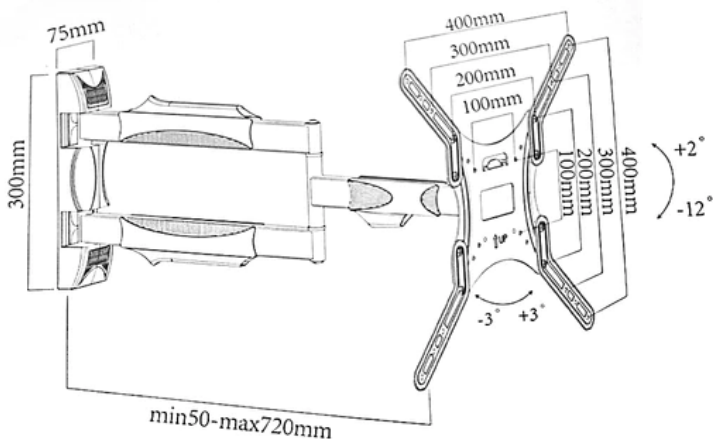

ECO400XL

[32"-60"]

400X400

+3°~-3°

[50 KG]

+90°~-90°

+2°~-12°

Gestión de cables

Item No.	ECO400XL
Compatible TV:	32-60 Pulg
Dimensiones:	400x400x50-720mm
VESA compatible:	100x100, 200x200, 300x300, 400x400mm
VESA Max:	400x400mm
VESA Min:	100x100mm
Carga:	50 kg
Brazo extendido:	50mm-Máx. 720mm
Giro:	+90°~-90°
Inclinación:	+2°~-12°
Nivelación de pantalla:	+3°~-3°
Material:	Acero
Color:	Negro mate
Instalación:	Pared de Concreto o Drywall Reforzado
Gestión de cables:	Si