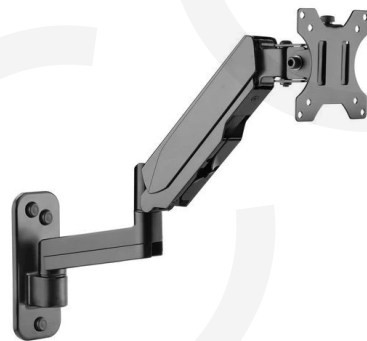

# DA30

[ 17"-32" ]

VESA  
75X75  
10X100

+180°~-180°

[ 9 KG ]

+90°~-90°

+35°~-35°

Gestión de cables

SKU	DA30
Compatible Monitor:	17-32 Pulg
Dimensiones:	467x114x387mm
VESA Compatible:	75x75, 100x100mm
Carga:	9 kg (Por pantalla)
Giro:	+90°~-90°
Inclinación:	+35°~-35°
Rotación:	+180°~-180°
Perfil:	99~521 mm
Brazo extendido:	422mm
Espesor del Escritorio:	1~8.5 cm
Material:	Acero, Plástico, Aluminio
Acabado de la superficie:	Recubrimiento en polvo
Color:	Negro
Instalación:	Pared
Gestión de cables:	Si