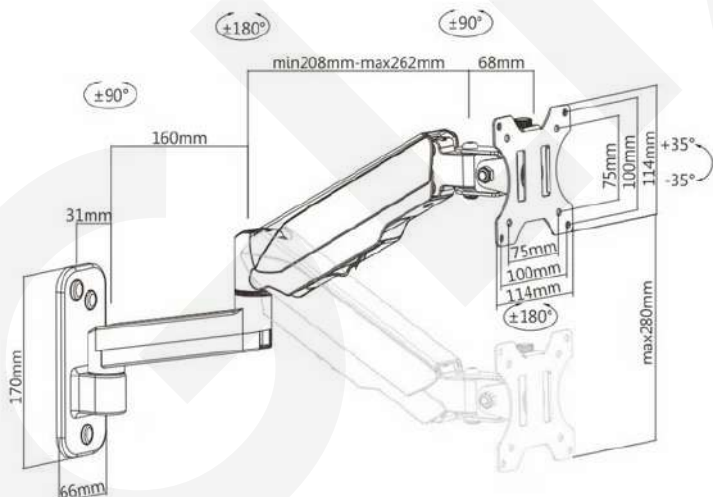

# DA30

[ 17"-32" ]

VESA  
75X75  
10X100

+180°~-180°

[ 9 KG ]

+90°~-90°

+35°~-35°

Gestión de cables

SKU	DA30
Compatible Monitor:	17-32 Pulg
Dimensiones:	467x114x387mm
VESA Compatible:	75x75, 100x100mm
Carga:	9 kg (Por pantalla)
Giro:	+90°~-90°
Inclinación:	+35°~-35°
Rotación:	+180°~-180°
Perfil:	99~521 mm
Brazo extendido:	422mm
Espesor del Escritorio:	1~8.5 cm
Material:	Acero, Plástico, Aluminio
Acabado de la superficie:	Recubrimiento en polvo
Color:	Negro
Instalación:	Pared
Gestión de cables:	Si