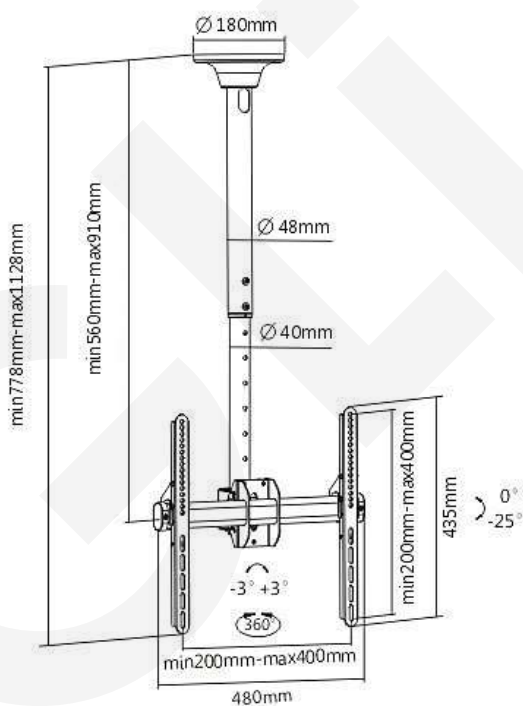

CE94491

[32" - 65"]

400X400

+3° ~ -3°

[50 KG]

+180° ~ -180°

+0° ~ -25°

Item No.	CE94491
Compatible TV:	32-65 Pulg
Dimensiones:	480x560~910mm
VESA Compatible:	400x400mm (Max)
Carga:	50 kg
Diametro Tubo:	40~48mm
Altura regulable:	560~910mm
Giro:	+180°~-180°
Inclinación:	+0°~-25°
Nivelación:	+3°~-3°
Material:	Acero al Carbono
Color:	Negro mate
Instalación:	Techo de Concreto