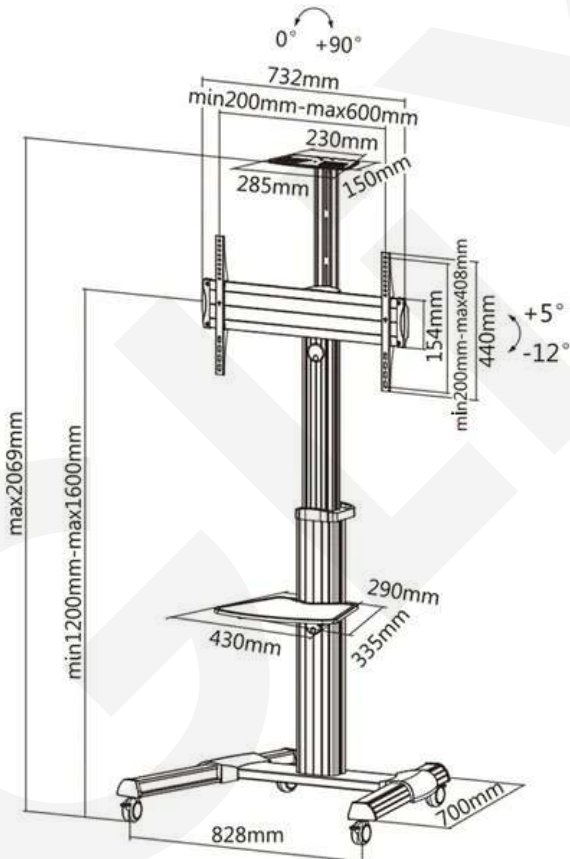

CART0446AL

Ajuste de altura

Gestión de cables

Estante superior de acero sólido

Item No.	CART0446AL
Compatible TV:	37-70 Pulg
Dimensiones:	828x700x1746~2146mm
Tamaño de Columna:	140x95x1.8x850mm, 110x61x1.8x785mm
VESA Compatible:	200x200,300x300,400x200, 400x400,600x400mm
VESA Max:	600x400mm
VESA Min:	200x200mm
Carga:	50 kg
Rotación:	0°~+90°
Inclinación:	+5°~-12°
Carga del estante:	5 kg
Carga de la cámara:	5 kg
Material:	Acero, plástico, aluminio
Color:	Plateado
Instalación:	Piso
Base Móvil:	Si - Rueda con frenos
Altura del Estante Ajustable:	Si
Gestión de cables:	Si