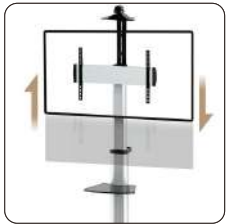

CART0446AL

Ajuste de altura

Gestión de cables

Estante superior de acero sólido

Item No.	CART0446AL
Compatible TV:	37-70 Pulg
Dimensiones:	828x700x1746~2146mm
Tamaño de Columna:	140x95x1.8x850mm, 110x61x1.8x785mm
VESA Compatible:	200x200,300x300,400x200, 400x400,600x400mm
VESA Max:	600x400mm
VESA Min:	200x200mm
Carga:	50 kg
Rotación:	0°~+90°
Inclinación:	+5°~-12°
Carga del estante:	5 kg
Carga de la cámara:	5 kg
Material:	Acero, plástico, aluminio
Color:	Plateado
Instalación:	Piso
Base Móvil:	Si - Rueda con frenos
Altura del Estante Ajustable:	Si
Gestión de cables:	Si