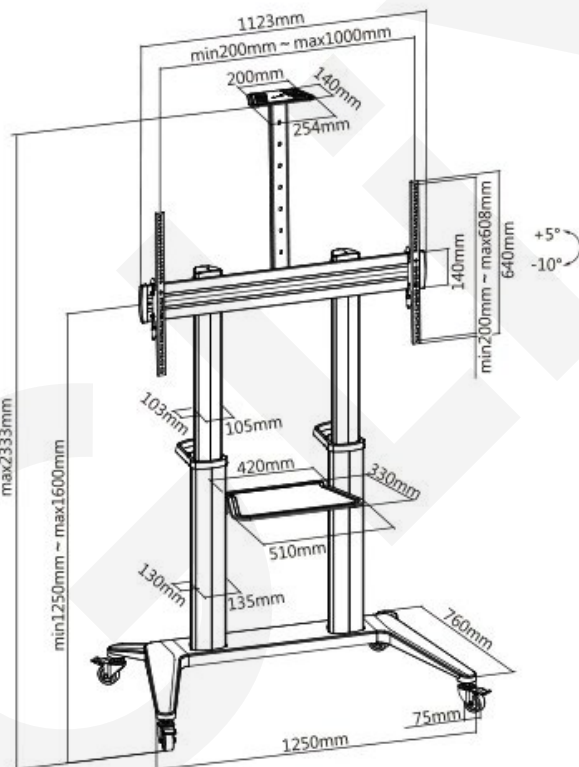

BAUL12610TW

Gestión de cables

Diseño inclinable

Ajuste de altura

Item No.	BAUL12610TW
Compatible TV:	45-55 Pulg
Dimensiones:	2009x1000x2460mm
Tamaño de Columna:	135x130x1.6tx725mm/ 105x103x1.6tx725mm
VESA Compatible:	200x200,300x200,300x300, 400x200,400x300,400x400, 600x400,800x400,800x600, 1000x600mm
VESA Max:	1000x600mm
VESA Min:	200x200mm
Carga:	140 kg
Inclinación:	+5°~-10°
Rango de altura:	1250~1600mm
Carga estante superior:	5 kg
Carga estante inferior:	5 kg
Material:	Acero, Plástico, Aluminio
Acabado de columna:	Recubrimiento en polvo
Color:	Blanco
Altura del televisor ajustable:	Si
Altura del estante ajustable:	Si
Gestión de cable:	Si - Ruedas con freno
Instalación:	Piso