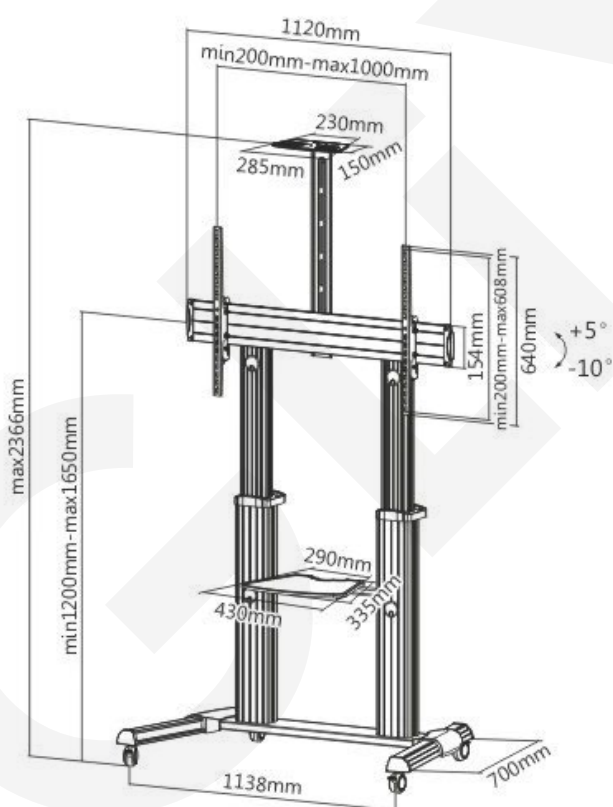

BAUL04610AL

Item No.	BAUL04610AL
Compatible TV:	60-100 Pulg
Dimensiones:	1245x755x1916~2366mm
Tamaño de Columna:	Poste principal: 850mm, Poste de extensión: 785mm
VESA Compatible:	200x200,400x200,300x300, 600x200,350x350,400x400, 600x400mm,800x400, 800x600,1000x600mm
VESA Max:	1000x600mm
VESA Min:	200x200mm
Carga:	100 kg
Inclinación:	+5°~-10°
Altura Regulable:	120~165 cm
Carga del estante:	5 kg
Carga de la Camara:	5 kg
Material:	Acero, plástico, aluminio
Color:	Plateado
Instalación:	Piso
Gestión de Cable:	Si
Rango de Altura de TV:	Si