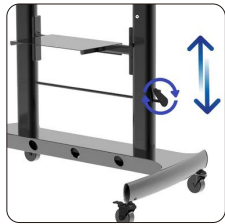

BAUL03610

Estante regulable

Manija para regular altura

Ruedas con freno

Item No.	BAUL03610
Compatible TV:	60-100 Pulg
Dimensiones:	1850~2100x1220x780mm
VESA Compatible:	400x400,600x400,800x400, 800x400,1200x600mm
VESA Max:	1200x600mm
VESA Min:	400x400mm
Carga:	100 kg
Altura ajustable:	1850~2100mm
Carga Repisas:	5 kg
Material:	Acero, plástico
Color:	Negro
Instalación:	Piso
Base Móvil:	Si - Ruedas con freno
Repisa Superior:	Si
Repisa Inferior:	Si
Ajuste de altura:	Manija