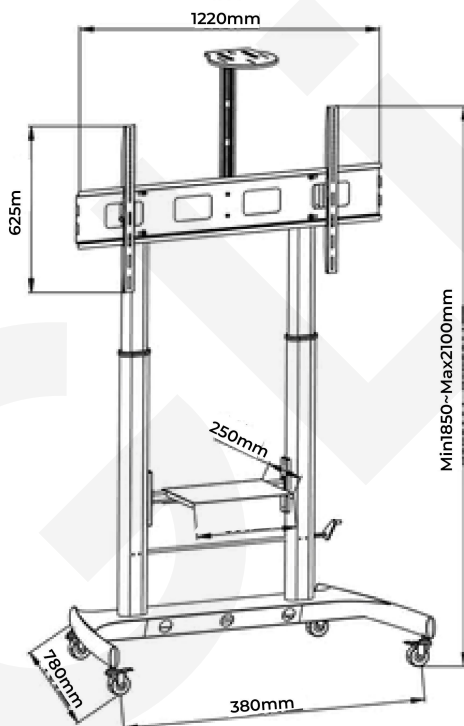

BAUL03610

Estante regulable

Manija para regular altura

Ruedas con freno

Item No.	BAUL03610
Compatible TV:	60-100 Pulg
Dimensiones:	1850~2100x1220x780mm
VESA Compatible:	400x400,600x400,800x400, 800x400,1200x600mm
VESA Max:	1200x600mm
VESA Min:	400x400mm
Carga:	100 kg
Altura ajustable:	1850~2100mm
Carga Repisas:	5 kg
Material:	Acero, plástico
Color:	Negro
Instalación:	Piso
Base Móvil:	Si - Ruedas con freno
Repisa Superior:	Si
Repisa Inferior:	Si
Ajuste de altura:	Manija