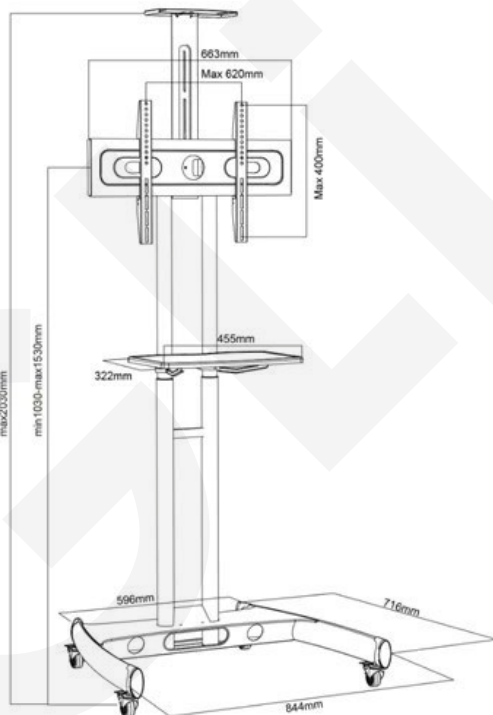

AVA1500

SOPORTE DE TV ALTA REGULABLE

ESTANTE ALTA REGULABLE

GESTIÓN DE CABLES INTEGRADO EN COLUMNA

Item No.

AVA1500

Compatible TV:	32-65 Pulg
Dimensiones:	2030x844x716mm
VESA Compatible:	600x400mm
Carga:	45.5 kg
Altura regulable:	1030~1530mm
Material:	Acero al Carbono
Color:	Negro mate
Instalación:	Piso
Base Móvil:	Si - Ruedas con freno
Altura ajustable:	Si
Repisa Superior:	Si
Repisa Inferior:	Si
Gestión de cables:	Si