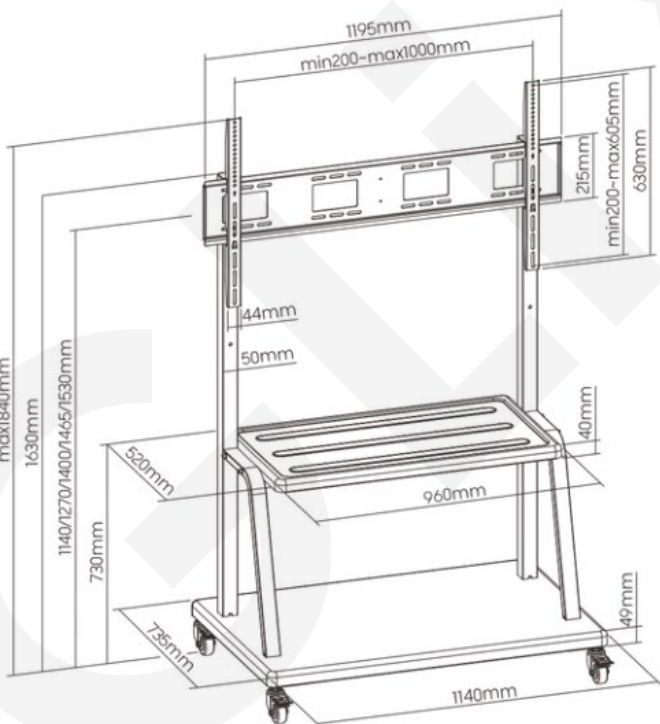

AT1035L

Item No.	AT1035L
Compatible TV:	55-100 Pulg
Dimensiones:	1140x735x1840mm
VESA Compatible:	400x400,300x200,400x200,600x400,300x300,400x300,200x200,800x400,800x600,900x600,1000x600mm
VESA Max:	1000x600mm
VESA Min:	400x400mm
Rango de Altura:	1140~1530mm
Carga del estante:	20 kg
Material:	Acero, Plástico
Acabado de columna:	Recubrimiento en polvo
Color:	Negro
Instalación:	Piso
Base Móvil:	Si - Ruedas con freno